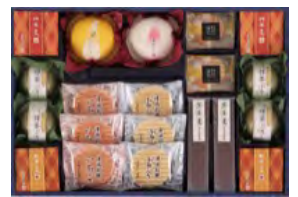

京菓匠善廣 和菓の極み

4,620円 (税込 込)

YHB-40 JAN:4520075009808

物流No. 938622 入数. 6